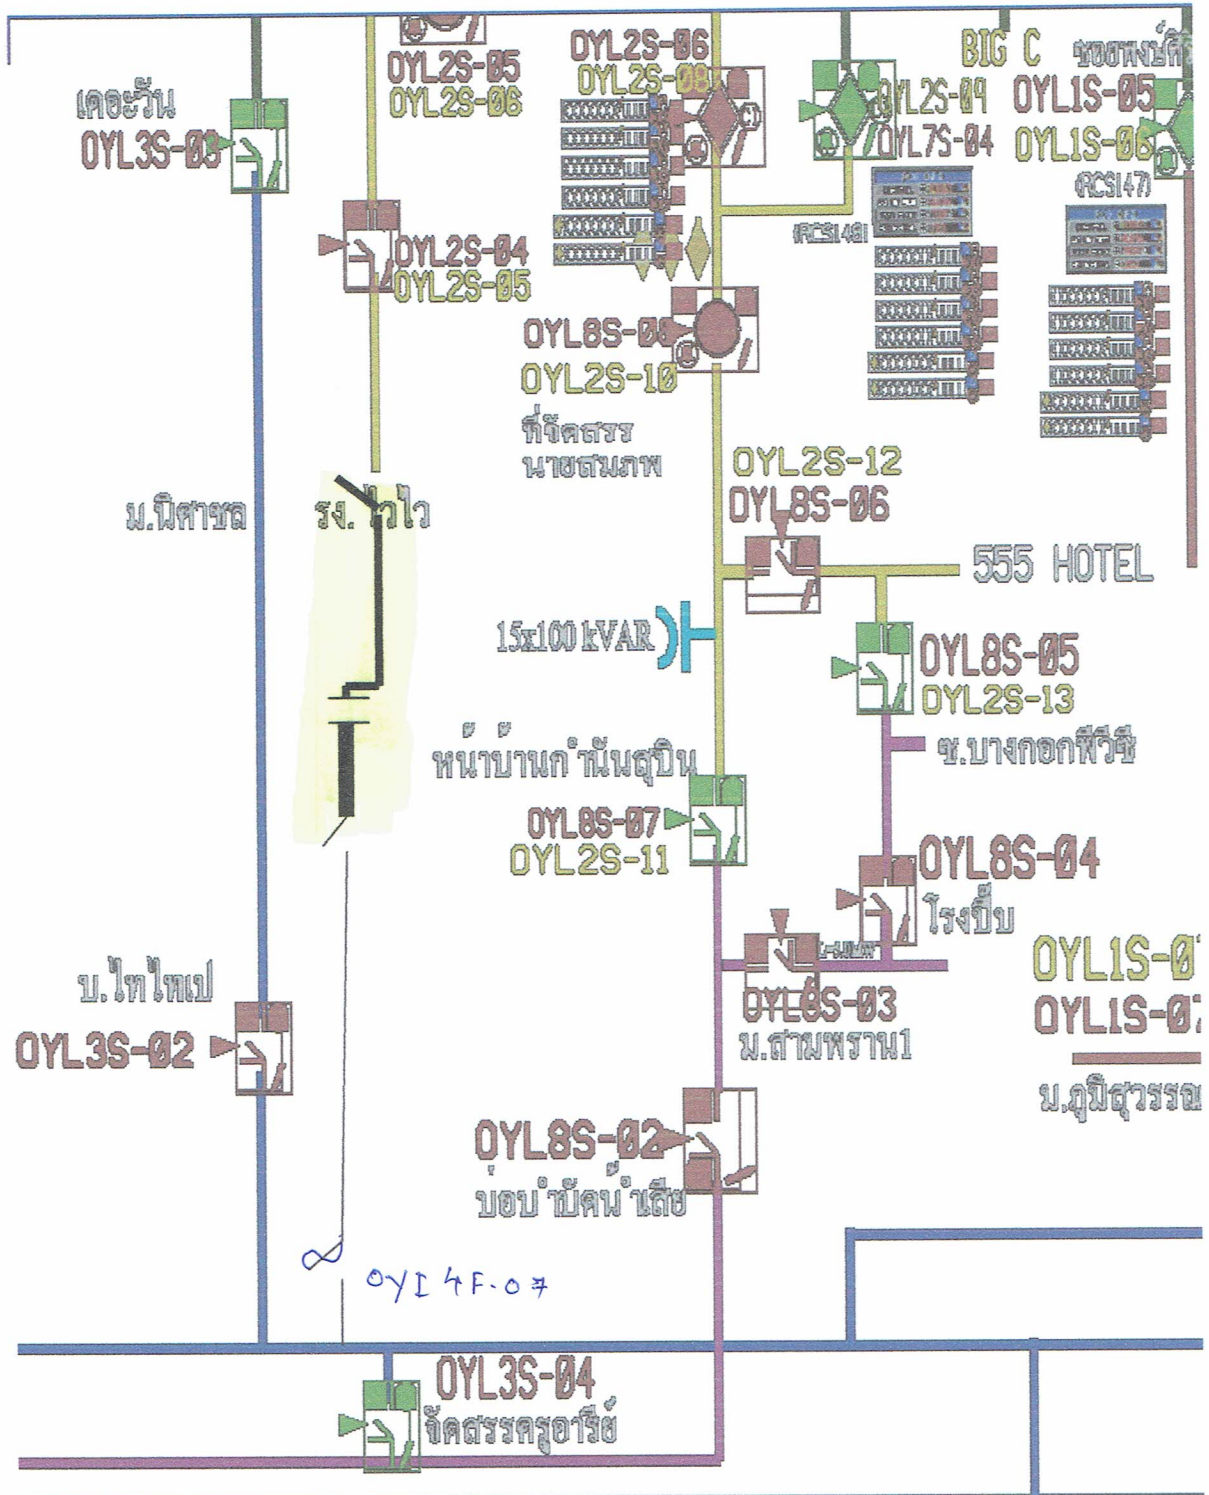

ที่	พิดเตอร์	วัน/เดือน/ปี	ตั้งแต่เวลา	ถึงเวลา	ลักษณะงานที่ปฏิบัติ/บริเวณ	จาก	ถึง	ผู้ควบคุมงาน
๑	OYLo๔	๓ พย.๖๒	๐๘.๓๐	๑๖.๓๐	เปลี่ยนเสาและสายเป็น ๑๘๕ SAC และเชื่อมโยงระบบจำหน่าย	DISชั่วคราวซอยครู อารีย์	ปลายสาย	นายนิวัฒน์ กุลครอง ๐๘๓-๗๑๐๒๓๔

ผจฟ.....(สถานี.....)

เพื่อทราบ และจัดพนักงานเข้าปฏิบัติงานร่วมกับศูนย์  
นครปฐม ตั้งแต่เวลา.....น.เป็นต้นไป จนกว่างานจะแล้วเสร็จ

หม้อแปลงไฟ 7.5/10kv

สายไฟเปลี่ยน