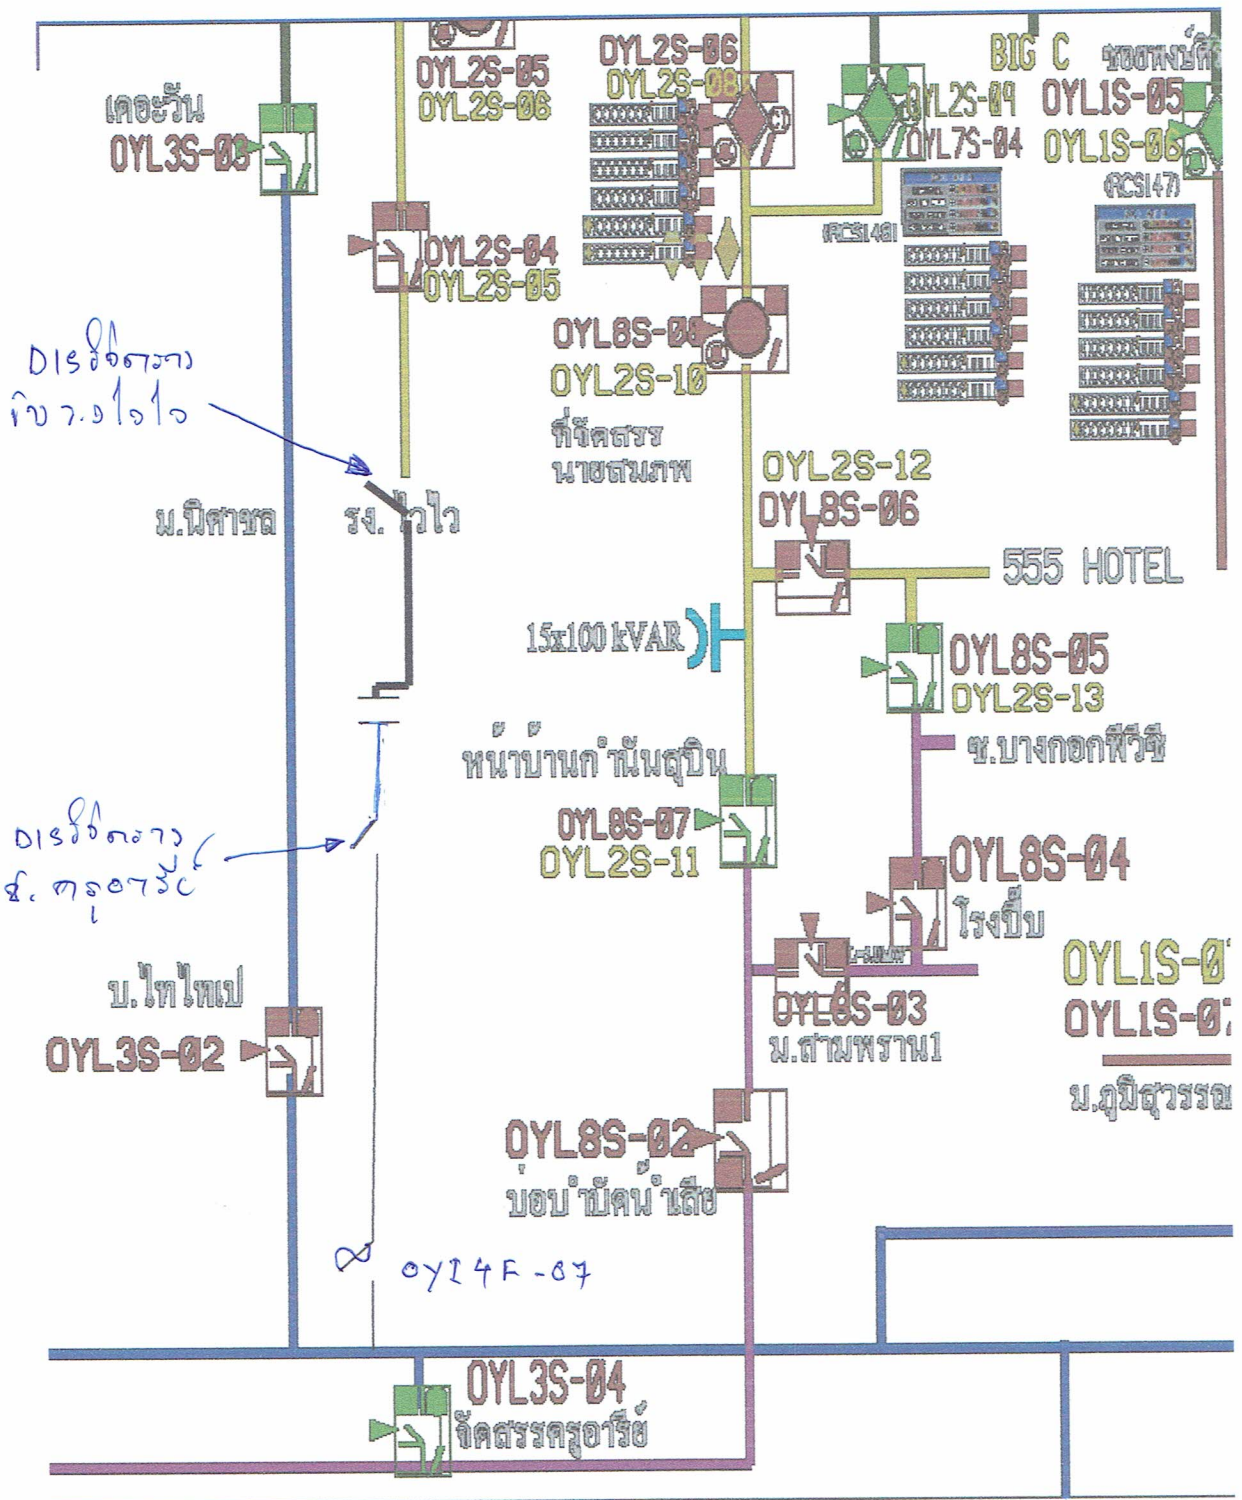

หม้อแปลงไฟ 7.5/10kv